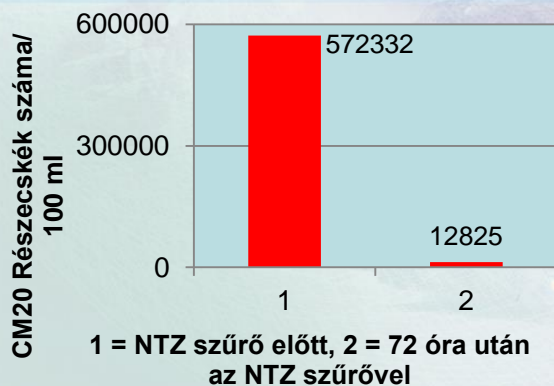

Mérési teszt

Tulajdonos	: Het Dorp - Arnhem
Használat	: Hidraulikus felvonó
Márka	: ALGI – Germany
Üzemóra	: kb 72 óra
Olaj	: Hidraulika
Márka	: Shell Tellus 46
Tartály	: 500 L
NTZ szűrő	: OLFS-29-A

Tisztulás 72 óra alatt:

ISO 21/17/12 és ISO 18/15/00

Részecskék > 2 micron

Részecskék > 5 micron

Részecskék > 15 micron