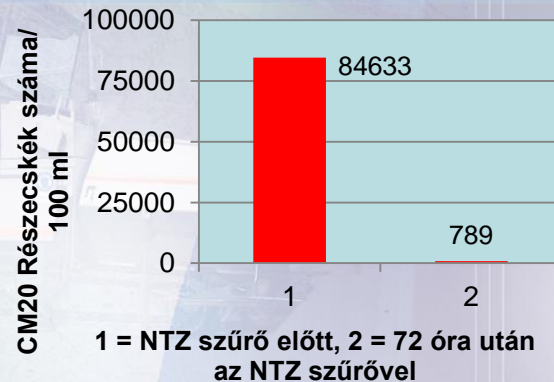

Mérési teszt

Tulajdonos	: Het Dorp - Arnhem
Használat	: Hidraulikus felvonó
Márka	: ALGI – Germany
Üzemóra	: kb 72 óra
Olaj	: Hidraulika
Márka	: Shell Tellus 46
Tartály	: 500 L
NTZ szűrő	: OLFS-29-A

Tisztulás 72 óra alatt:

ISO 21/17/12 és ISO 18/15/00

Részecskék > 2 micron

Részecskék > 5 micron

Részecskék > 15 micron